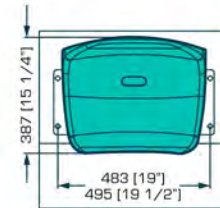

Giovanni

La clásica. Extremadamente resistente por su doble pared de respaldo. Diseño anatómico, inyectado en polipropileno de alto impacto, dren de líquidos, espacio para placa de numeración y fijación con zetas de acero.

*Aditivos UV sobre pedido.

ASIENTOS PARA GRADAS BLEACHER SEATS

Confort

Respaldo medio de una sola pared, especialmente diseñada para huellas pequeñas sin sacrificar el soporte lumbar. Fijación con placas de acero de acuerdo a las necesidades del espacio. Inyección en polipropileno de alto impacto.

*Aditivos UV sobre pedido

Bambino

Nuestro modelo más compacto. Diseñado para lugares con huellas muy reducidas para un mejor aprovechamiento de espacio. Fijación oculta de cuatro puntos. Inyectada en polipropileno de alto impacto.

*Aditivos UV sobre pedido

Dimensiones estándar, estas pueden variar por proyecto.
Standard dimensions, these may vary by project.
La imagen sólo es representativa, los colores pueden variar.
The image is only representative, the colors can vary.
MOBILIARIO se reserva el derecho de modificar las especificaciones del producto sin previo aviso.
MOBILIARIO reserves the right to modify the characteristics of the product without notice.