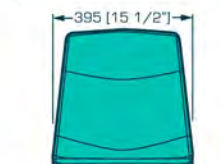

JG

Respaldo alto y anatómico de una sola pared. Para aprovechamiento máximo de espacio. Con placas de fijación de acero y tubular ya sea oculta o expuesta de acuerdo a la necesidad del espacio.

*Aditivos UV sobre pedido.

ASIENTOS PARA GRADAS BLEACHER SEATS

Durable

Respaldo alto de una sola pared.

Especialmente diseñada para huellas pequeñas sin sacrificar el soporte lumbar, con placas para fijación en acero, de acuerdo a las necesidades del espacio. inyección en polipropileno de alto impacto.

*Aditivos UV sobre pedido

2000

Respaldo alto y anatómico de una sola pared para aprovechamiento máximo de espacio. Con una ventana para ventilación. La fijación de acero y tubular puede ser oculta o expuesta de acuerdo a las necesidades de espacio.

*Aditivos UV sobre pedido