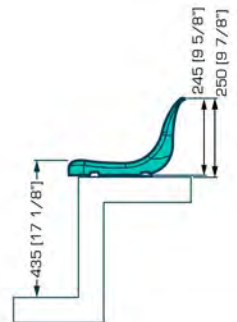

Giovanni

La clásica. Extremadamente resistente por su doble pared de respaldo. Diseño anatómico, inyectado en polipropileno de alto impacto, dren de líquidos, espacio para placa de numeración y fijación con zetas de acero.

*Aditivos UV sobre pedido.

ASIENTOS PARA GRADAS BLEACHER SEATS

Confort

Respaldo medio de una sola pared, especialmente diseñada para huellas pequeñas sin sacrificar el soporte lumbar. Fijación con placas de acero de acuerdo a las necesidades del espacio. Inyección en polipropileno de alto impacto.

*Aditivos UV sobre pedido

Bambino

Nuestro modelo más compacto. Diseñado para lugares con huellas muy reducidas para un mejor aprovechamiento de espacio. Fijación oculta de cuatro puntos. Inyectada en polipropileno de alto impacto.

*Aditivos UV sobre pedido

Dimensiones estándar, estas pueden variar por proyecto.
Standard dimensions, these may vary by project.
La imagen sólo es representativa, los colores pueden variar.
The image is only representative, the colors can vary.
MOBILIARIO se reserva el derecho de modificar las especificaciones del producto sin previo aviso.
MOBILIARIO reserves the right to modify the characteristics of the product without notice.