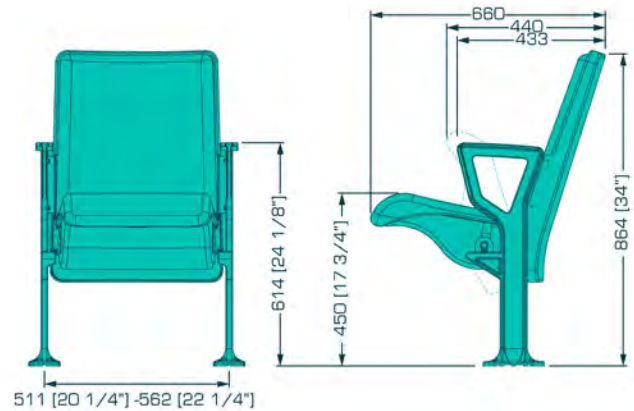

Scala RT

Butaca de diseño moderno, cómoda y espaciosa, de líneas limpias. Respaldo puede ser plano o con soporte lumbar. Asiento abatible. Diseñada para zonas vip palcos y salas de prensa,

SUITES Y BANCA DE JUGADORES
SUITES & PLAYERS BENCH

Evolution AL

Diseñada para resistir a la intemperie, no importa que llueva o haga calor, esta butaca con sus costados inyectados en aluminio, esta lista para cualquier tipo de clima. su asiento anatomico modelo "S" hace a la butaca la mas comoda.

Olympus

Diseño Original y Deportivo, comodidad y resistencia a la intemperie, esta butaca lo tiene todo, costados inyectados a presión en aluminio para un buen acabado superficial. lista para espacios reducidos de huella. Asiento y respaldo de plástico soplado en polipropileno de alto impacto.

MOBILIARIO se reserva el derecho de modificar las especificaciones del producto sin previo aviso.
MOBILIARIO reserves the right to modify the characteristics of the product without notice.