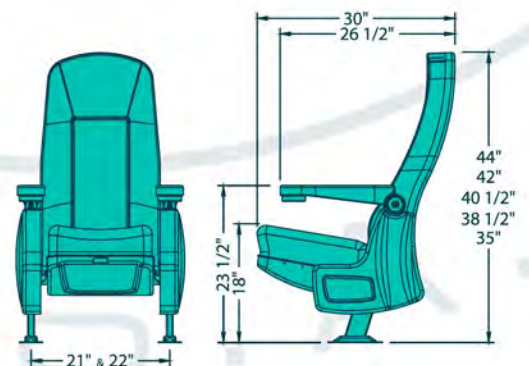

Diseño Clasico, pero sin perder comfort, con soporte en riñoneras. butaca fija con asiento abatible. lo mejor para el descansd de los jugadores. Personalizala en doble tono de tapiceria conforme a los colores de tu equipo.