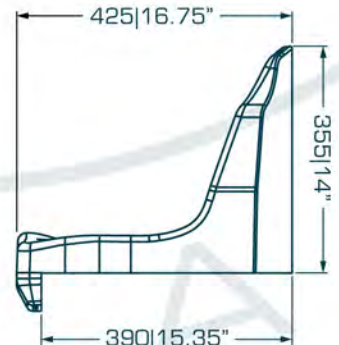

Acc.: mm.|in.