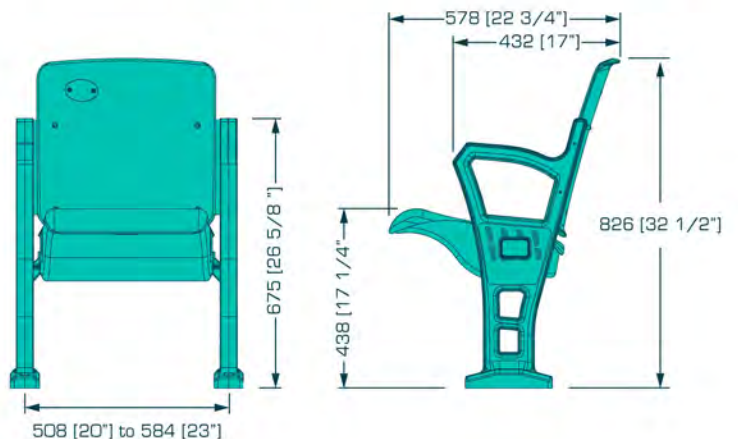

Roma S-HPL

Diseño compacto y ligero
Compact Design & Light

Con portavasos
With cupholder

Radio mínimo de instalación 12 m.
Minimo Radio Installation 12 m.

PRUEBA DE IMPACTO, DESGARRE Y FLEXION / **ASTM F851-87**
 PRUEBA DE ENVEJECIMIENTO / **ASTM D3045-10**
 PRUEBA DE UV / **SAE J1960/SAE J2527 (FEB2004)**
 PRUEBA DE COLOR / **SAE J1767 (JAN2014)**