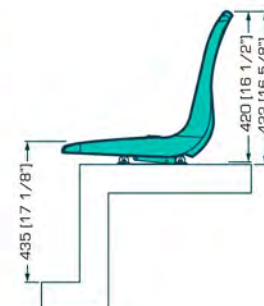

JG

Respaldo alto y anatómico de una sola pared. Para aprovechamiento máximo de espacio. Con placas de fijación de acero y tubular ya sea oculta o expuesta de acuerdo a la necesidad del espacio.

*Aditivos UV sobre pedido.

ASIENTOS PARA GRADAS BLEACHER SEATS

Durable

Respaldo alto de una sola pared.

Especialmente diseñada para huellas pequeñas sin sacrificar el soporte lumbar, con placas para fijación en acero, de acuerdo a las necesidades del espacio. inyección en polipropileno de alto impacto.

*Aditivos UV sobre pedido

2000

Respaldo alto y anatómico de una sola pared para aprovechamiento máximo de espacio. Con una ventana para ventilación. La fijación de acero y tubular puede ser oculta o expuesta de acuerdo a las necesidades de espacio.

*Aditivos UV sobre pedido