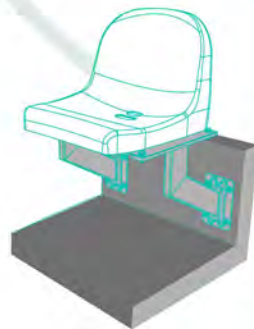

ROMA S-HPL

 mobilierio.net
mobilierioseating.com

Fijación al Piso
Floor Anchoring

Fijación Frente a Grada
Cantilever Anchoring

Portavasos
Cupholder

Paleta
Tablet

Acabado Tapizado
Upholstered Finish

Numeración en Fila
Numeración en Butaca
Row numbering
Seat Numbering

Opciones de Instalación
Installation Options

Basadas en recomendaciones de FIFA
Based on **FIFA** recommendations.

Fijación en Grada
Floor Mounting

Tribuna
Grand Stand

Fijación Frente a Grada
Riser Mounting

Roma S-HPL

Diseño compacto y ligero
Compact Design & Light

Con portavasos
With cupholder

Radio mínimo de instalación 12 m.
Minimo Radio Installation 12 m.

PRUEBA DE IMPACTO, DESGARRE Y FLEXION / **ASTM F851-87**
 PRUEBA DE ENVEJECIMIENTO / **ASTM D3045-10**
 PRUEBA DE UV / **SAE J1960/SAE J2527 (FEB2004)**
 PRUEBA DE COLOR / **SAE J1767 (JAN2014)**