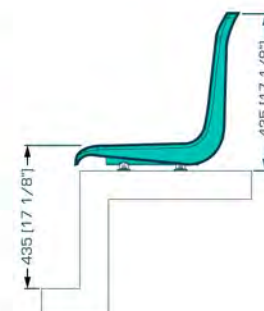

Respaldo alto y anatómico de una sola pared para aprovechamiento máximo de espacio. Con una ventana para ventilación. La fijación de acero y tubular puede ser oculta o expuesta de acuerdo a las necesidades de espacio.

*Aditivos UV sobre pedido