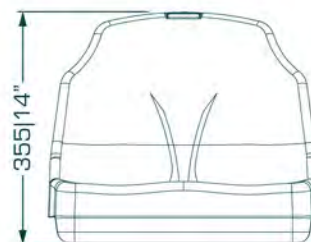

Acc.: mm.|in.

Contact World Wide Sales
Contacto Ventas Resto del Mundo
www.mobiliarioseating.com

Contacto Ventas México
www.mobiliario.net