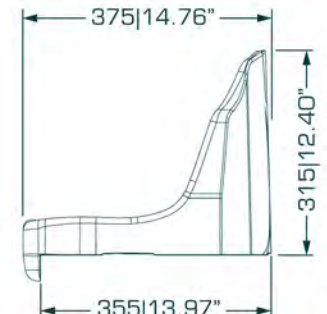

Acc.: mm.|in.

Contact World Wide Sales
Contacto Ventas Resto del Mundo
www.mobiliarioseating.com

Contacto Ventas México
www.mobiliario.net