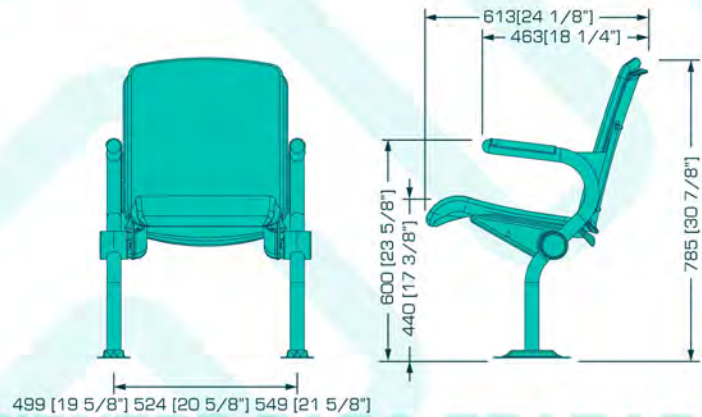

SUITES Y BANCA DE JUGADORES

Roma RT

La butaca mas Slim, Asiento y Respaldo Diseñados anatomicamente. butaca de estructura fija, con asiento abatible. Instalacion para cubrir hasta el mas minimo espacio. Es perfecta para espacios reducidos y poder tener el mayor aforo sin sacrificar comodidad.