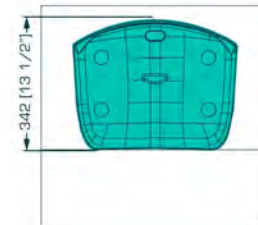

Dimensiones estándar, estas pueden variar por proyecto.
Standard dimensions, these may vary by project.
La imagen sólo es representativa, los colores pueden variar.
The image is only representative, the colors can vary.
MOBILIARIO se reserva el derecho de modificar las especificaciones del producto sin previo aviso.
MOBILIARIO reserves the right to modify the characteristics of the product without notice.