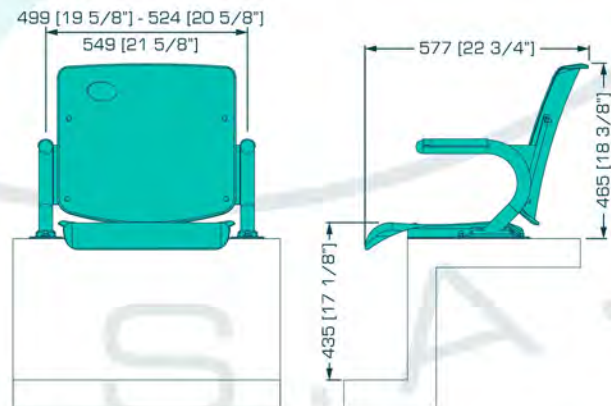

Dimensiones estándar, estas pueden variar por proyecto.
Standard dimensions, these may vary by project.
La imagen solo es representativa, los colores pueden variar.
The image is only representative, the colors can vary.
MOBILIARIO se reserva el derecho de modificar las especificaciones del producto sin previo aviso.
MOBILIARIO reserves the right to modify the characteristics of the product without notice.