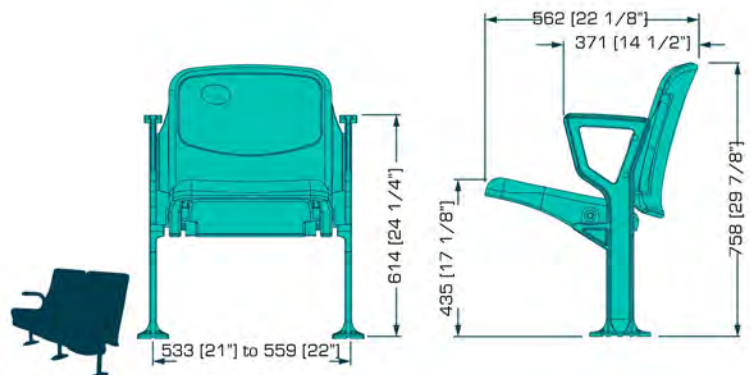

Olympus

Diseño Original y Deportivo, comodidad y resistencia a la intemperie, esta butaca lo tiene todo, costados inyectados a presión en aluminio para un buen acabado superficial. lista para espacios reducidos de huella. Asiento y respaldo de plástico soplado en polipropileno de alto impacto.