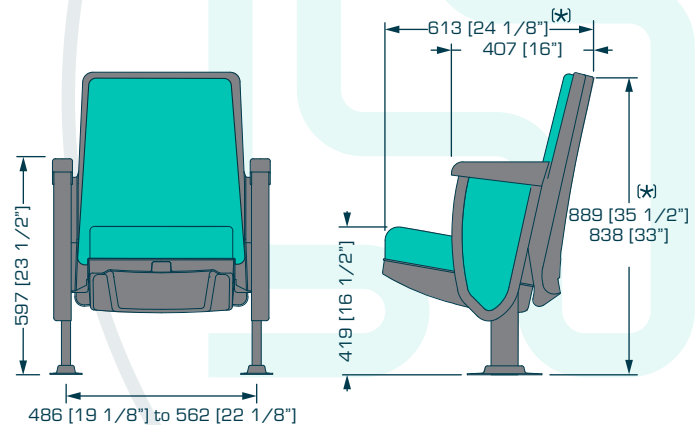

CONVENTION

COMPACT

Nunca hubieras imaginado que en un lugar angosto se pudiera amueblar con butacas. Nuestra Convention Compact con dimensiones especiales permite ser instalada en zonas estrechas; además de maximizar el aforo. You would have never imagined that a narrow place could be furnished with armchairs. Our Convention Compact with special dimensions can be installed in short areas besides maximizing the capacity of the venue.

CONVENTION S

Porque la zona de reposo requiere de confort, el asiento "S" con curvas anatómicas te permitirán relajarte y descansar. Sus costados de diseño moderno serán la combinación perfecta. Because the resting area requires comfort, the "S" bottom seat with anatomical curves will allow you to relax and rest. Its end standards with a modern design will be the perfect combination.