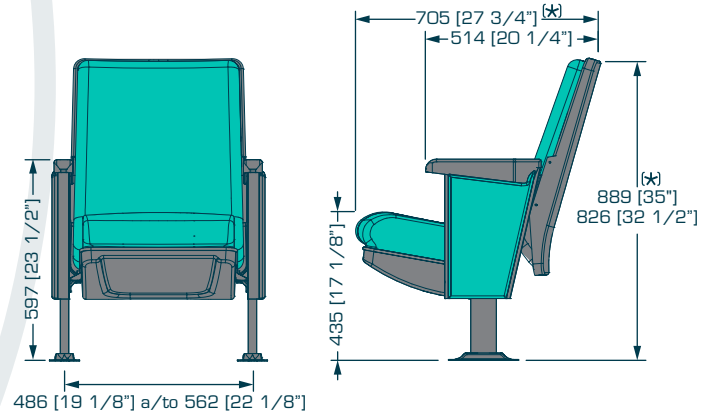

La butaca tradicional y resistente que nunca pasa de moda gracias a su adaptabilidad en alturas y anchos nos permiten instalarla en toda clase de recintos, dándole un toque de elegancia y modernidad gracias a la variedad de tapicerías. The traditional and long lasting seat that never gets old fashion, due to its adaptability on heights & widths which allow a great installation in any kind of venue. The variety of upholstery provides a touch of elegance & modernity to the recinct.

DISPONIBLE
AVAILABLE