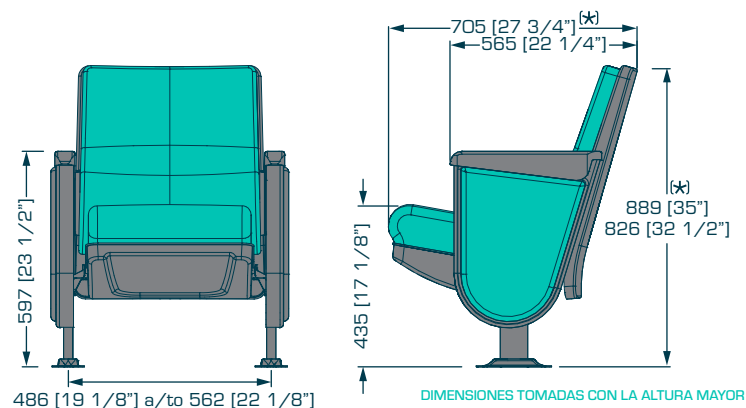

DISPONIBLE
AVAILABLE

(*)Tolerancia/Tolerance: 6.35 [0.25"]
Unidades/Units: mm [in]

DIMENSIONES TOMADAS CON LA ALTURA MAYOR
DIMENSIONS TAKEN FROM THE TALLEST BACK HEIGHT

LUMIERE

OVAL 300

Si tu gusto es una butaca elegante y esbelta, los costados Oval 300 te permitirán la combinación perfecta. If an elegant & slim seat is of your taste, then the 300 Oval ends will allow you to have the perfect combination.