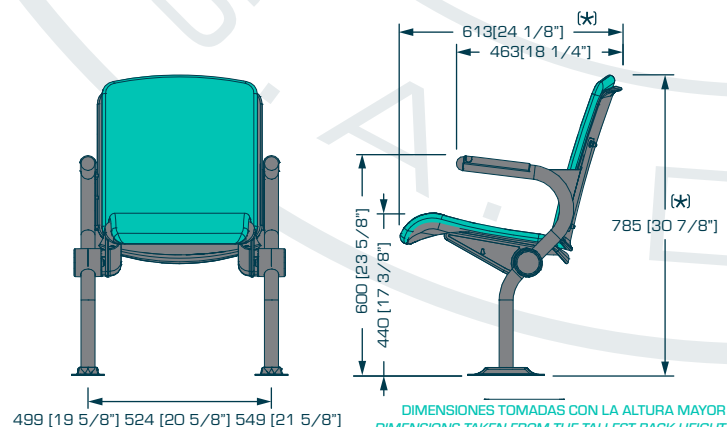

ROMA RT

Por su economía, esbeltez, diseño y curvas anatómicas en asiento, respaldo y pedestales es la mejor opción para llevar a su recinto confort y belleza. Disponible con y sin tapiz. For its accessibility, slenderness, design and anatomic curves in the bottom seat, backrest and standards, it is the best choice for bringing comfort and beauty to your venue. Available with or without upholstery.