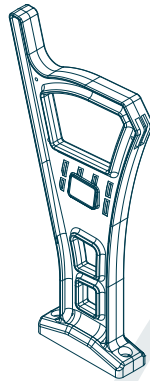

CONVENTION PEW/BANCA

La butaca sin límites se convierte ahora en una verdadera banca cómoda, sin brazos y con entre asientos alargados gracias a su tapa acojinada, excelente opción para recintos religiosos. The seat without limits now becomes a really comfortable pew, it comes without armrests which creates outstretched bottom seats due to its cushioned cap between seats, it is an excellent choice for places of worship.

SCALA RT

Nuestra butaca Convencional se convierte en una pieza de diseño gracias a su pedestal curvo con brazo incluido fabricado en tubo redondo. Our conventional seat becomes a great piece of design due to its curved pedestal with armrest included, manufactured with rounded steel tube.

(*)Tolerancia/Tolerance: 6.35 [0.25"]
Unidades/Units: mm [in]

DIMENSIONES TOMADAS CON LA ALTURA MAYOR
DIMENSIONS TAKEN FROM THE TALLEST BACK HEIGHT

ROMA S-HPL

Introduciéndonos en el arte moderno, Roma S-HPL hará que tu lugar sea único. Con sus pedestales plásticos estilizados y asientos contorneados que invitan a la gente a sentarse. Roma S-HPL hará que te olvides de la corrosión, oxidación y las rayaduras en la pintura. Falling in to the state of the art. Roma S-HPL will make your venue look unique. With stylish plastic pedestals and contoured seats that invite people to have a seat. Roma S-HPL will make you forget corrosion, oxidation and scratches in the paint.

ROMA S

La butaca Roma más robusta y elegante gracias a sus pedestales rectangulares y su costado plástico con terminado tipo piel; además del asiento con mecanismo operado por gravedad libre de mantenimiento y durabilidad sin límite. Roma "S" is the most robust and elegant Roma Seat due to its rectangular pedestals and its plastic end leather-like finish; additionally it has a maintenance free bottom seat mechanism which is gravity operated. Durability without limits at your reach.