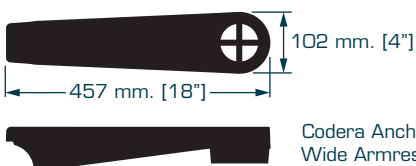

Codera Ancha Portavaso
Wide Armrest Cupholder