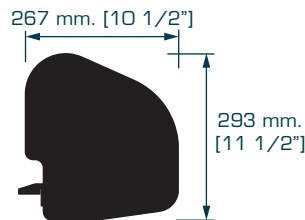

RESPALDOS/BACKS

Elige el respaldo que le dará nombre a tu butaca...

Choose the back that will name your seat...

Convention

Respaldo de poliuretano, espesor de 50 mm y 25 mm. Densidad 50 y 58 kg/m³. Acabado en Tela o Vinil. Polyurethane back, thickness 50mm & 25 mm. Density 50/58 kg/m³. Finished fabric or Vinyl.

Convention

Lumbar

Respaldo de poliuretano, espesor de 50 mm. Densidad 50 kg/m³. Acabado en Tela o Vinil. Polyurethane back, thickness 50mm. Density 50 kg/m³. Finished fabric or Vinyl.

Victoria

Respaldo de poliuretano, espesor de 50 mm. Densidad 50 kg/m³. Acabado en Tela o Vinil. Polyurethane back, thickness 50mm. Density 50 kg/m³. Finished fabric or Vinyl.

Lumiere

Respaldo de poliuretano, espesor de 50 mm. Densidad 50 kg/m³. Acabado en Tela o Vinil. Polyurethane back, thickness 50mm. Density 50 kg/m³. Finished fabric or Vinyl.

CODERA/ARMREST

CODERAS DE PLASTICO PLASTIC ARMREST

MESA ABATIBLE FOLDING TABLE

CODERAS DE MADERA WOOD ARMREST