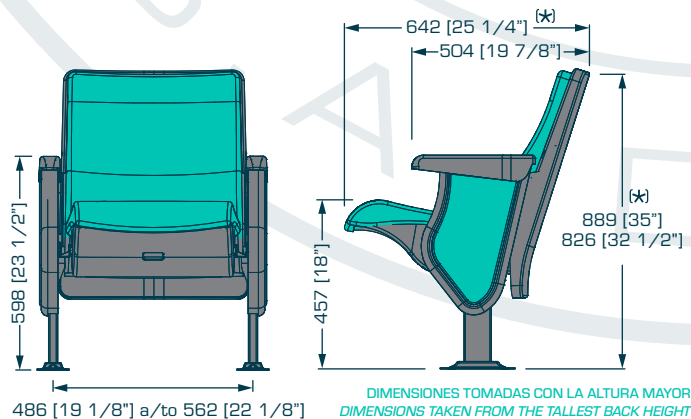

DISPONIBLE
AVAILABLE

(*)Tolerancia/Tolerance: 6.35 [0.25"]
Unidades/Units: mm [in]

DIMENSIONES TOMADAS CON LA ALTURA MAYOR
DIMENSIONS TAKEN FROM THE TALLEST BACK HEIGHT

LUMIERE

OVAL 300

Si tu gusto es una butaca elegante y esbelta, los costados Oval 300 te permitirán la combinación perfecta. If an elegant & slim seat is of your taste, then the 300 Oval ends will allow you to have the perfect combination.

CONVENTION

COMPACT

Nunca hubieras imaginado que en un lugar angosto se pudiera amueblar con butacas. Nuestra Convention Compact con dimensiones especiales permite ser instalada en zonas estrechas; además de maximizar el aforo. You would have never imagined that a narrow place could be furnished with armchairs. Our Convention Compact with special dimensions can be installed in short areas besides maximizing the capacity of the venue.

CONVENTION S

Porque la zona de reposo requiere de confort, el asiento "S" con curvas anatómicas te permitirán relajarte y descansar. Sus costados de diseño moderno serán la combinación perfecta. Because the resting area requires comfort, the "S" bottom seat with anatomical curves will allow you to relax and rest. Its end standards with a modern design will be the perfect combination.

(x) Tolerancia/Tolerance: 6.35 [0.25"]
 Unidades/Units: mm [in]

DIMENSIONES TOMADAS CON LA ALTURA MAYOR
 DIMENSIONS TAKEN FROM THE TALLEST BACK HEIGHT

ALESSANDRIA

OVAL 400

La imaginación no tiene límite al convertir la butaca Alessandria en un producto de lujo y elegancia gracias a sus costados Oval 400. Especialmente para auditorios con un toque de distinción y prestigio. Imagination has no limits when transforming the Alessandria armchair into a luxurious and elegant product with its Oval 400 end standards. Spectacular choice for auditoriums needing a touch of prestige & distinction.