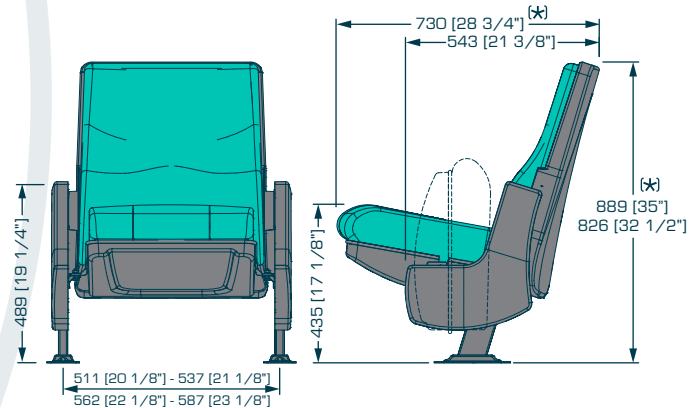

La butaca sin límites se convierte ahora en una verdadera banca cómoda, sin brazos y con entre asientos alargados gracias a su tapa acojinada, excelente opción para recintos religiosos. The seat without limits now becomes a really comfortable pew, it comes without armrests which creates outstretched bottom seats due to its cushioned cap between seats, it is an excellent choice for places of worship.