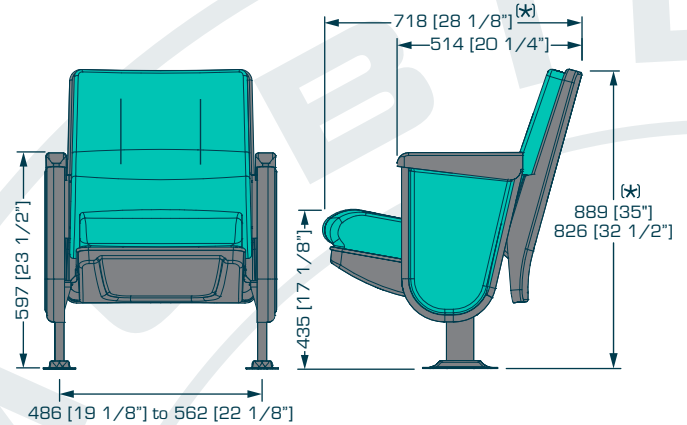

DISPONIBLE
AVAILABLE

(*)Tolerancia/Tolerance: 6.35 [0.25"]
Unidades/Units: mm [in]

DIMENSIONES TOMADAS CON LA ALTURA MAYOR
DIMENSIONS TAKEN FROM THE TALLEST BACK HEIGHT

LUMIERE

OVAL 300

Si tu gusto es una butaca elegante y esbelta, los costados Oval 300 te permitirán la combinación perfecta. If an elegant & slim seat is of your taste, then the 300 Oval ends will allow you to have the perfect combination.

(x) Tolerancia/Tolerance: 6.35 [0.25"]
 Unidades/Units: mm [in]

DIMENSIONES TOMADAS CON LA ALTURA MAYOR
 DIMENSIONS TAKEN FROM THE TALLEST BACK HEIGHT

ALESSANDRIA

OVAL 400

La imaginación no tiene límite al convertir la butaca Alessandria en un producto de lujo y elegancia gracias a sus costados Oval 400. Especialmente para auditorios con un toque de distinción y prestigio. Imagination has no limits when transforming the Alessandria armchair into a luxurious and elegant product with its Oval 400 end standards. Spectacular choice for auditoriums needing a touch of prestige & distinction.