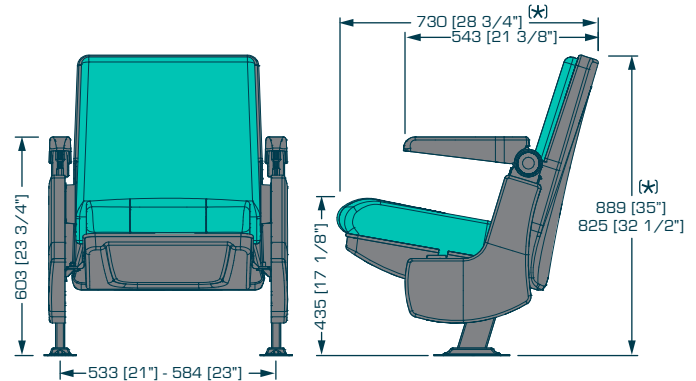

DISPONIBLE
AVAILABLE

(*)Tolerancia/Tolerance: 6.35 [0.25"]
Unidades/Units: mm [in]

DIMENSIONES TOMADAS CON LA ALTURA MAYOR
DIMENSIONS TAKEN FROM THE TALLEST BACK HEIGHT

LUMIERE

OVAL 300

Si tu gusto es una butaca elegante y esbelta, los costados Oval 300 te permitirán la combinación perfecta. If an elegant & slim seat is of your taste, then the 300 Oval ends will allow you to have the perfect combination.

CONVENTION S

Porque la zona de reposo requiere de confort, el asiento "S" con curvas anatómicas te permitirán relajarte y descansar. Sus costados de diseño moderno serán la combinación perfecta. Because the resting area requires comfort, the "S" bottom seat with anatomical curves will allow you to relax and rest. Its end standards with a modern design will be the perfect combination.

(*)Tolerancia/Tolerance: 6.35 [0.25"]
Unidades/Unites: mm [in]

DIMENSIONES TOMADAS CON LA ALTURA MAYOR
DIMENSIONS TAKEN FROM THE TALLEST BACK HEIGHT

CONVENTION LOVESEAT

Nuestro LoveSeat con brazos abatibles y tapa de centro acojinada te permitirán el aprovechamiento de espacios, mayor amplitud en las zonas de reposo y acercamiento con nuestros compañeros. Our Loveseat with flip-up armrests and cushioned center standard cover, will allow you to take advantage of all spaces, creating greater amplitude in the resting areas and closer environments with our companions.

(x) Tolerancia/Tolerance: 6.35 [0.25"]
 Unidades/Units: mm [in]

DIMENSIONES TOMADAS CON LA ALTURA MAYOR
 DIMENSIONS TAKEN FROM THE TALLEST BACK HEIGHT

ALESSANDRIA

OVAL 400

La imaginación no tiene límite al convertir la butaca Alessandria en un producto de lujo y elegancia gracias a sus costados Oval 400. Especialmente para auditorios con un toque de distinción y prestigio. Imagination has no limits when transforming the Alessandria armchair into a luxurious and elegant product with its Oval 400 end standards. Spectacular choice for auditoriums needing a touch of prestige & distinction.