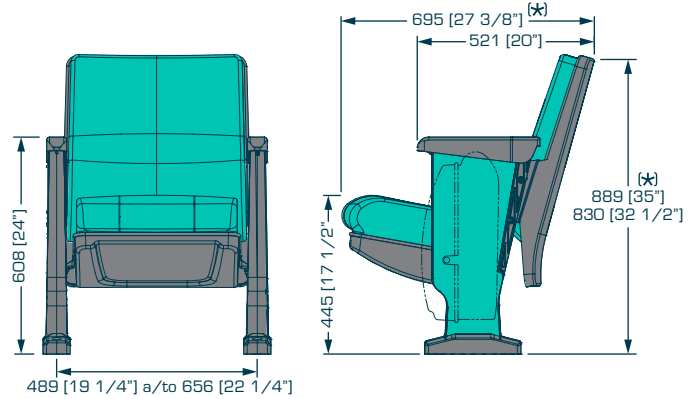

Inspirada en una butaca tradicional con un toque que la convierte en un sillón gracias a sus pedestales largos de polipropileno reciclables, los cuales harán que te olvides de rayaduras, corrosión y oxidación. Inspired in a traditional seat with a special touch that transforms it into a lounge due to its long recyclable polypropylene pedestals, which will make you forget scratches, corrosion and rust.

DISPONIBLE
AVAILABLE