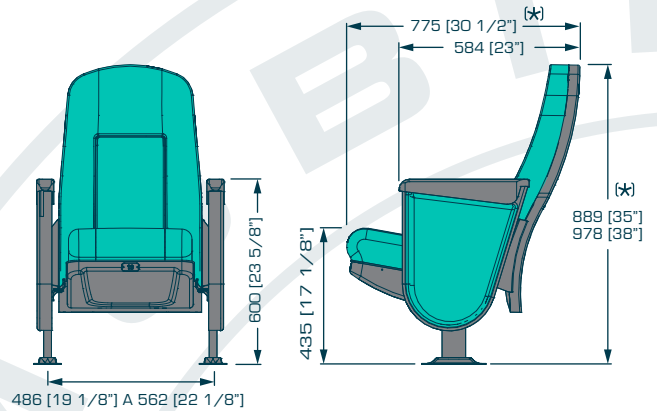

(*)Tolerancia/Tolerance: 6.35 [0.25"]
Unidades/Units: mm [in]

DIMENSIONES TOMADAS CON LA ALTURA MAYOR
DIMENSIONS TAKEN FROM THE TALLEST BACK HEIGHT

ROMA S-HPL

Introduciéndonos en el arte moderno, Roma S-HPL hará que tu lugar sea único. Con sus pedestales plásticos estilizados y asientos contorneados que invitan a la gente a sentarse. Roma S-HPL hará que te olvides de la corrosión, oxidación y las rayaduras en la pintura. Falling in to the state of the art. Roma S-HPL will make your venue look unique. With stylish plastic pedestals and contoured seats that invite people to have a seat. Roma S-HPL will make you forget corrosion, oxidation and scratches in the paint.

(k) Tolerancia/Tolerance: 6.35 [0.25"]
Unidades/Units: mm [in]

DIMENSIONES TOMADAS CON LA ALTURA MAYOR
DIMENSIONS TAKEN FROM THE TALLEST BACK HEIGHT

ROMA T

Nuestra Butaca Roma "T" con una variedad de opciones se encuentra disponible con costados de acero rectangular. Ideal para amueblar lugares reducidos, sin perder confort gracias a su anatomía en asiento y respaldo. Our Roma "T" seat is available with rectangular steel end standards. Ideal for furnishing small places, without losing comfort due to its anatomic shape in the bottom seat. Available on a wide range of upholstery and variety of colors.

(x) Tolerancia/Tolerance: 6.35 [0.25"]
 Unidades/Units: mm [in]

DIMENSIONES TOMADAS CON LA ALTURA MAYOR
 DIMENSIONS TAKEN FROM THE TALLEST BACK HEIGHT

ALESSANDRIA

OVAL 400

La imaginación no tiene límite al convertir la butaca Alessandria en un producto de lujo y elegancia gracias a sus costados Oval 400. Especialmente para auditorios con un toque de distinción y prestigio. Imagination has no limits when transforming the Alessandria armchair into a luxurious and elegant product with its Oval 400 end standards. Spectacular choice for auditoriums needing a touch of prestige & distinction.