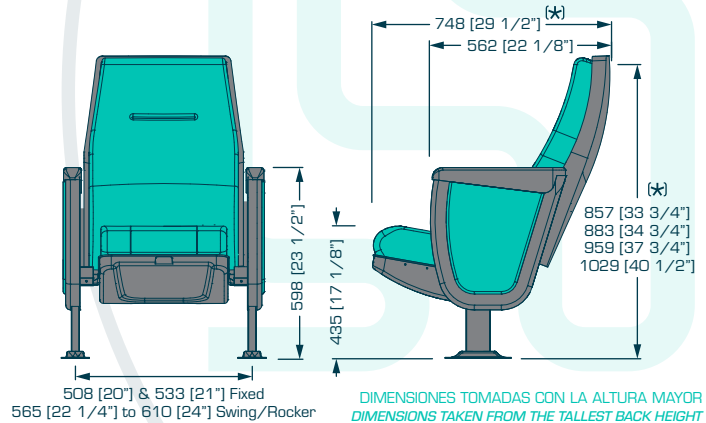

Una butaca que cumple con las exigencias y gustos de todos los clientes, por su variedad en anchos, alturas del respaldo, brazos fijos o abatibles y sistema de respaldo fijo, rocker o swing. Juega con tu imaginación y adáptala a tus necesidades. A chair that meets the demands and tastes of all customers, due to the variety of widths, heights of the backrest, fixed or folding arms and Swing, rocker or fixed backrest system. Play with your imagination and adapt it to your needs.