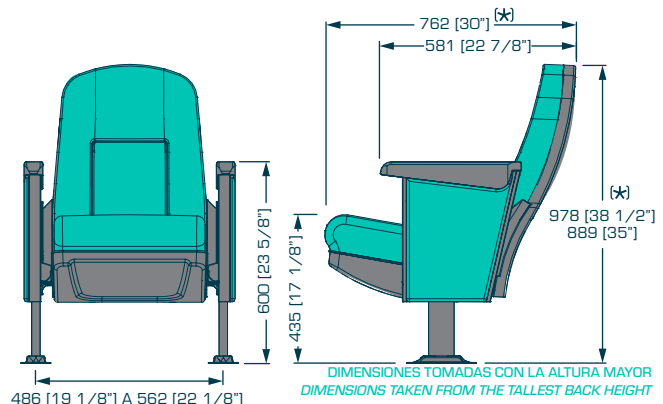

(*)Tolerancia/Tolerance: 6.35 [0.25"]
Unidades/Units: mm [in]

DIMENSIONES TOMADAS CON LA ALTURA MAYOR
DIMENSIONS TAKEN FROM THE TALLEST BACK HEIGHT

ROMA S-HPL

Introduciéndonos en el arte moderno, Roma S-HPL hará que tu lugar sea único. Con sus pedestales plásticos estilizados y asientos contorneados que invitan a la gente a sentarse. Roma S-HPL hará que te olvides de la corrosión, oxidación y las rayaduras en la pintura. Falling in to the state of the art. Roma S-HPL will make your venue look unique. With stylish plastic pedestals and contoured seats that invite people to have a seat. Roma S-HPL will make you forget corrosion, oxidation and scratches in the paint.

(k) Tolerancia/Tolerance: 6.35 [0.25"]
Unidades/Units: mm [in]

DIMENSIONES TOMADAS CON LA ALTURA MAYOR
DIMENSIONS TAKEN FROM THE TALLEST BACK HEIGHT

ROMA T

Nuestra Butaca Roma "T" con una variedad de opciones se encuentra disponible con costados de acero rectangular. Ideal para amueblar lugares reducidos, sin perder confort gracias a su anatomía en asiento y respaldo. Our Roma "T" seat is available with rectangular steel end standards. Ideal for furnishing small places, without losing comfort due to its anatomic shape in the bottom seat. Available on a wide range of upholstery and variety of colors.

(x) Tolerancia/Tolerance: 6.35 [0.25"]
 Unidades/Units: mm [in]

DIMENSIONES TOMADAS CON LA ALTURA MAYOR
 DIMENSIONS TAKEN FROM THE TALLEST BACK HEIGHT

ALESSANDRIA

OVAL 400

La imaginación no tiene límite al convertir la butaca Alessandria en un producto de lujo y elegancia gracias a sus costados Oval 400. Especialmente para auditorios con un toque de distinción y prestigio. Imagination has no limits when transforming the Alessandria armchair into a luxurious and elegant product with its Oval 400 end standards. Spectacular choice for auditoriums needing a touch of prestige & distinction.