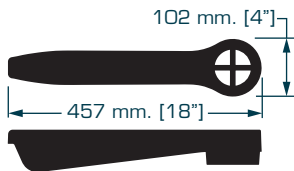

Codera STD Portavaso
STD Armrest Cupholder