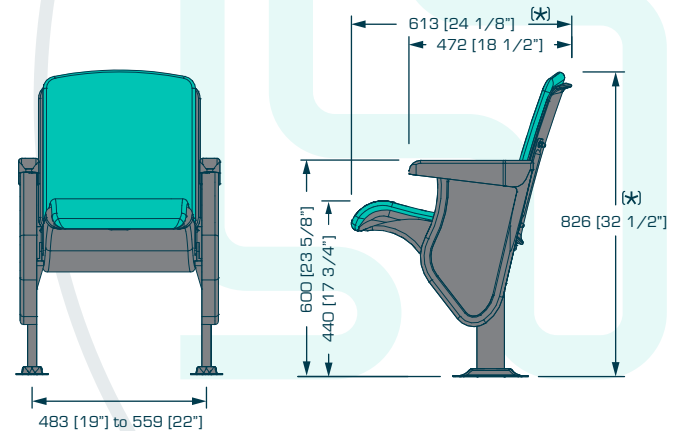

ROMA S

La butaca Roma más robusta y elegante gracias a sus pedestales rectangulares y su costado plástico con terminado tipo piel; además del asiento con mecanismo operado por gravedad libre de mantenimiento y durabilidad sin límite. Roma "S" is the most robust and elegant Roma Seat due to its rectangular pedestals and its plastic end leather-like finish; additionally it has a maintenance free bottom seat mechanism which is gravity operated. Durability without limits at your reach.