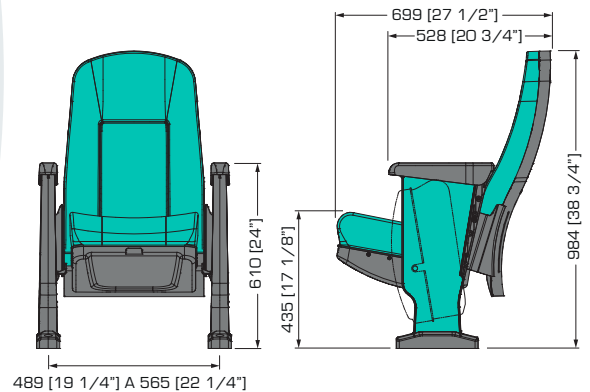

ALESSANDRIA E HPL

Lorem ipsum dolor sit amet, consectetur adipiscing elit, sed diam nonummy nibh euismod tincidunt ut laoreet dolore magna aliquam erat volutpat. Ut wisi enim ad minim veniam, quis nostrud exerci tation ullamcorper suscipit lobortis nisl ut aliquip ex ea commodo consequat. Duis autem vel eum iriure dolor in hendrerit in vulputate velit esse molestie consequat, vel illum dolore eu feugiat nulla facilisis at vero eros et accumsan et iusto odio dignissim qui blandit praesent

ALESSANDRIA T

Para permanecer sentado cómodamente, la espalda requiere de un excelente soporte lumbar. La butaca Alessandria fue diseñada elegantemente con curvas en el contra respaldo que te permiten disfrutar de eventos con gran duración. So as to sit comfortably, the back requires an excellent lumbar support, Alessandria T was elegantly designed with curves in the back that allow you to fully enjoy long duration events.