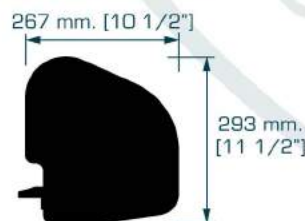

MESA ABATIBLE FOLDING TABLE

TEC

CODERAS DE MADERA WOOD ARMREST