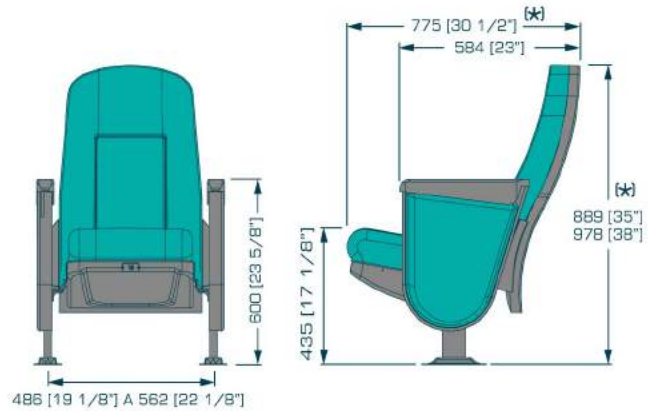

La imaginación no tiene límite al convertir la butaca Alessandria en un producto de lujo y elegancia gracias a sus costados Oval 400. Especialmente para auditorios con un toque de distinción y prestigio. Imagination has no limits when transforming the Alessandria armchair into a luxurious and elegant product with its Oval 400 end standards. Spectacular choice for auditoriums needing a touch of prestige & distinction.