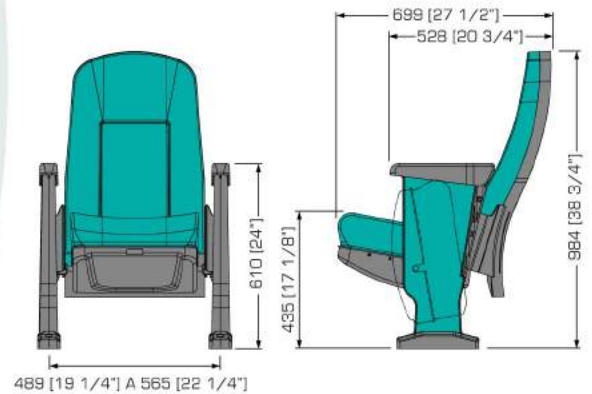

ALESSANDRIA E H2

La integración de curvas anatómicas del respaldo, asiento y costados se conjugan para brindar diseño y confort, las características de esta butaca te invitarán a permanecer sentado por largo tiempo, gozando de una experiencia de intensa comodidad. Este producto es vanguardista. The integration of anatomical curves of the back, bottom seat and end standards are combined to provide design and comfort, the characteristics of this chair will invite you to remain seated for long time, enjoying an intense experience of comfort. This is an avant-garde product.

ALESSANDRIA T

Para permanecer sentado cómodamente, la espalda requiere de un excelente soporte lumbar. La butaca Alessandria fue diseñada elegantemente con curvas en el contra respaldo que te permiten disfrutar de eventos con gran duración. So as to sit comfortably, the back requires an excellent lumbar support, Alessandria T was elegantly designed with curves in the back that allow you to fully enjoy long duration events.