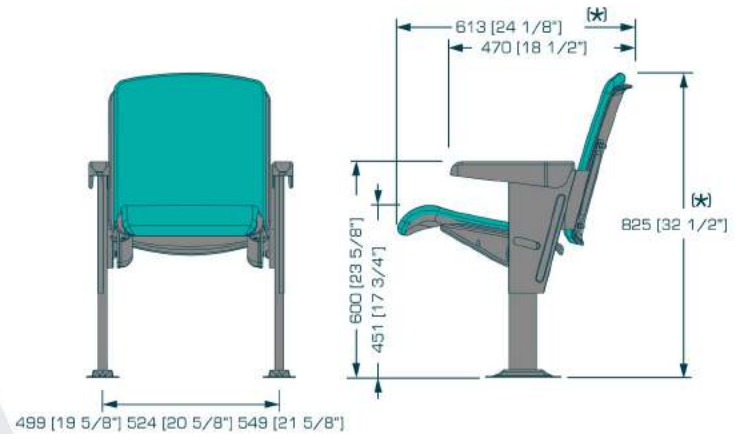

ROMA T

Nuestra Butaca Roma "T" con una variedad de opciones se encuentra disponible con costados de acero rectangular. Ideal para amueblar lugares reducidos, sin perder confort gracias a su anatomía en asiento y respaldo. Our Roma "T" seat is available with rectangular steel end standards. Ideal for furnishing small places, without losing comfort due to its anatomic shape in the bottom seat. Available on a wide range of upholstery and variety of colors.