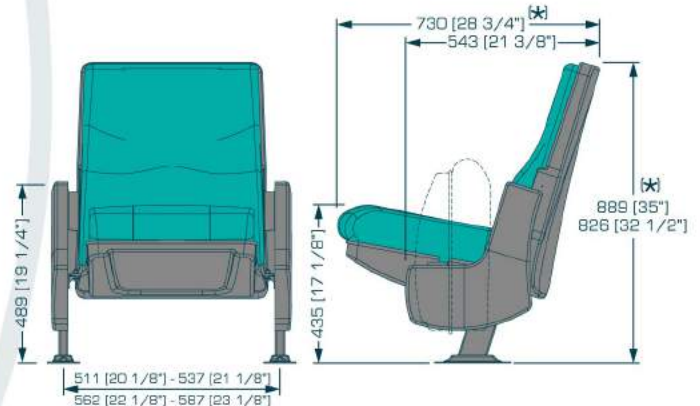

La butaca sin límites se convierte ahora en una verdadera banca cómoda, sin brazos y con entre asientos alargados gracias a su tapa acojinada, excelente opción para recintos religiosos. The seat without limits now becomes a really comfortable pew, it comes without armrests which creates outstretched bottom seats due to its cushioned cap between seats, it is an excellent choice for places of worship.