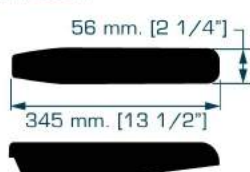

Codera STD
STD Armrest