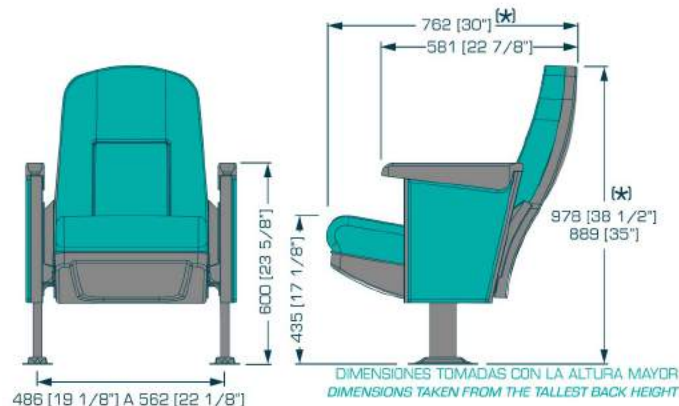

⊗ Tolerancia/Tolerance: 6.35 [0.25"]
Unidades/Units: mm [in]