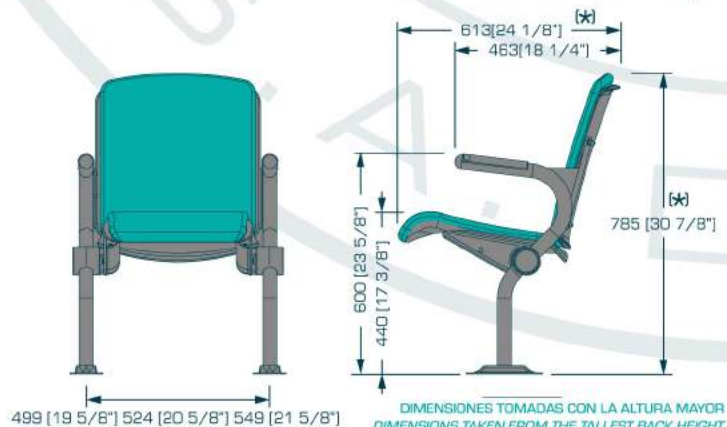

ROMA RT

Por su economía, esbeltez, diseño y curvas anatómicas en asiento, respaldo y pedestales es la mejor opción para llevar a su recinto confort y belleza. Disponible con y sin tapiz. For its accessibility, slenderness, design and anatomic curves in the bottom seat, backrest and standards, it is the best choice for bringing comfort and beauty to your venue. Available with or without upholstery.