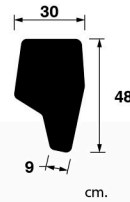

DISPONIBLE EN PRIMARIA Y PROFESIONAL

DISPONIBLE EN PRIMARIA Y PROFESIONAL

DISPONIBLE EN INFANTIL, PRIMARIA Y PROFESIONAL