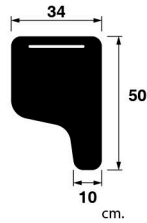

HDT

Silla con Paleta