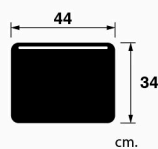

Mesabanco Individual
DISPONIBLE EN PRIMARIA Y PROFESIONAL